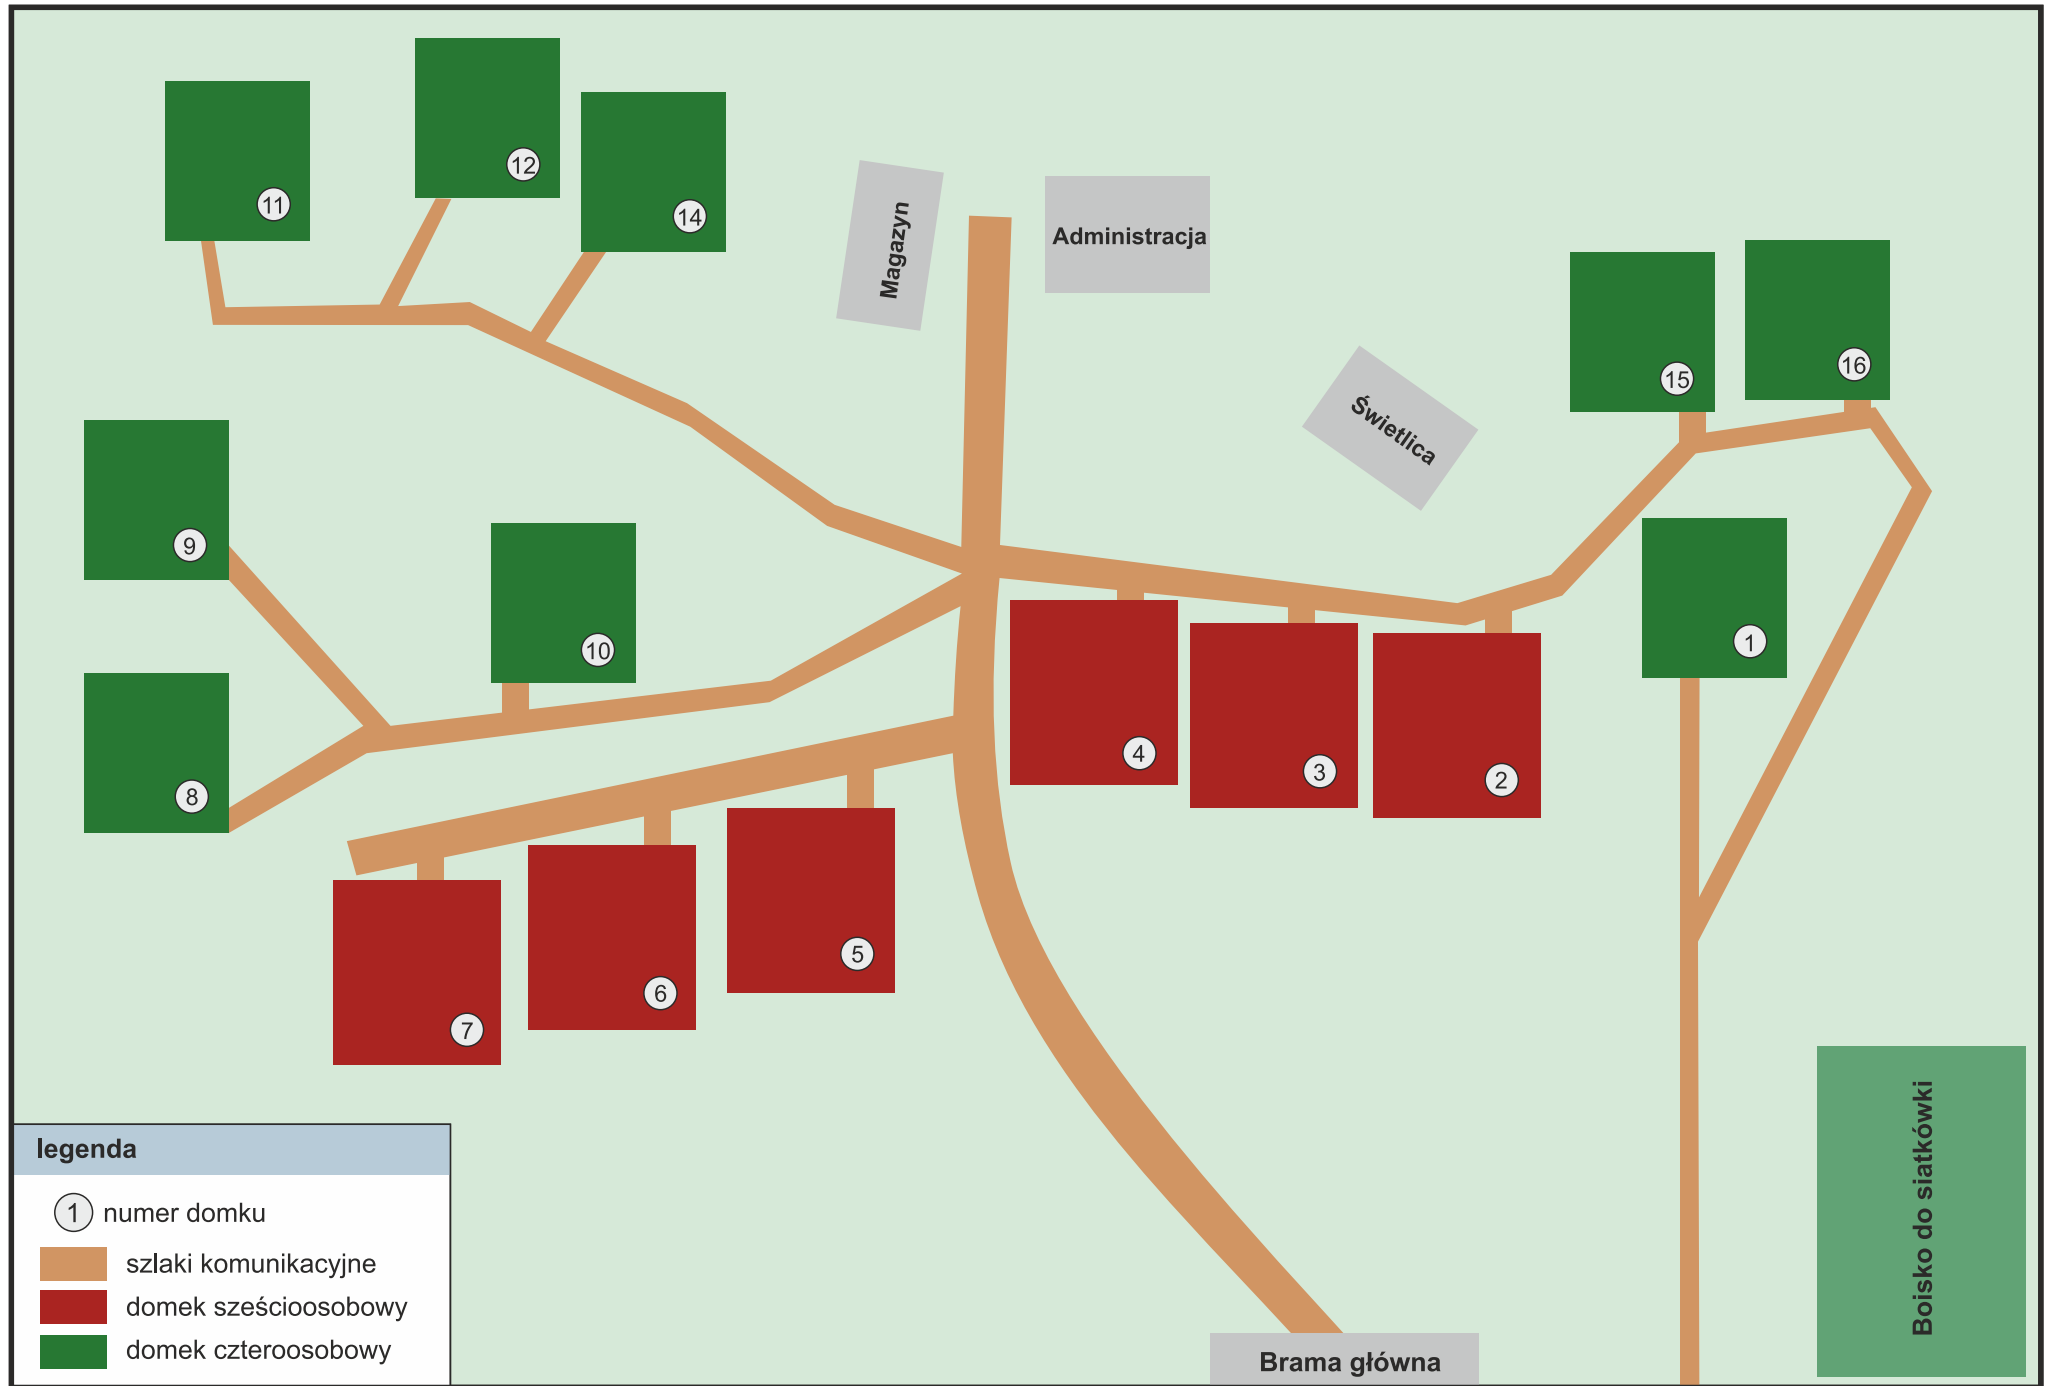

Plan Ośrodka Wypoczynkowego Instytutu Spawalnictwa  
– Ustroń –

**legenda**

- ① numer domku
- szlaki komunikacyjne
- domek sześciuosobowy
- domek czterosobowy